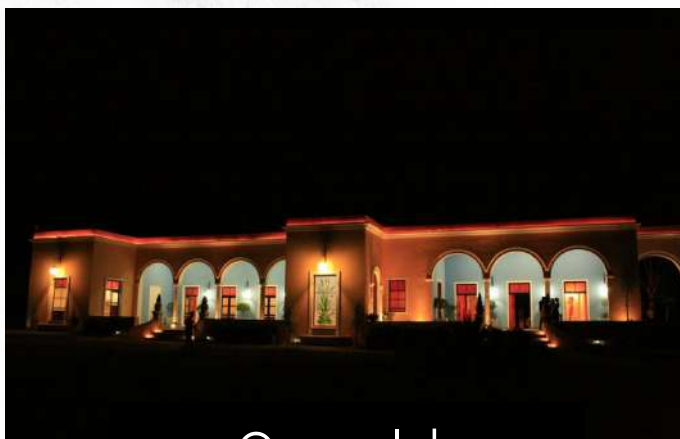

AMENIDADES DE LUJO

Casa club