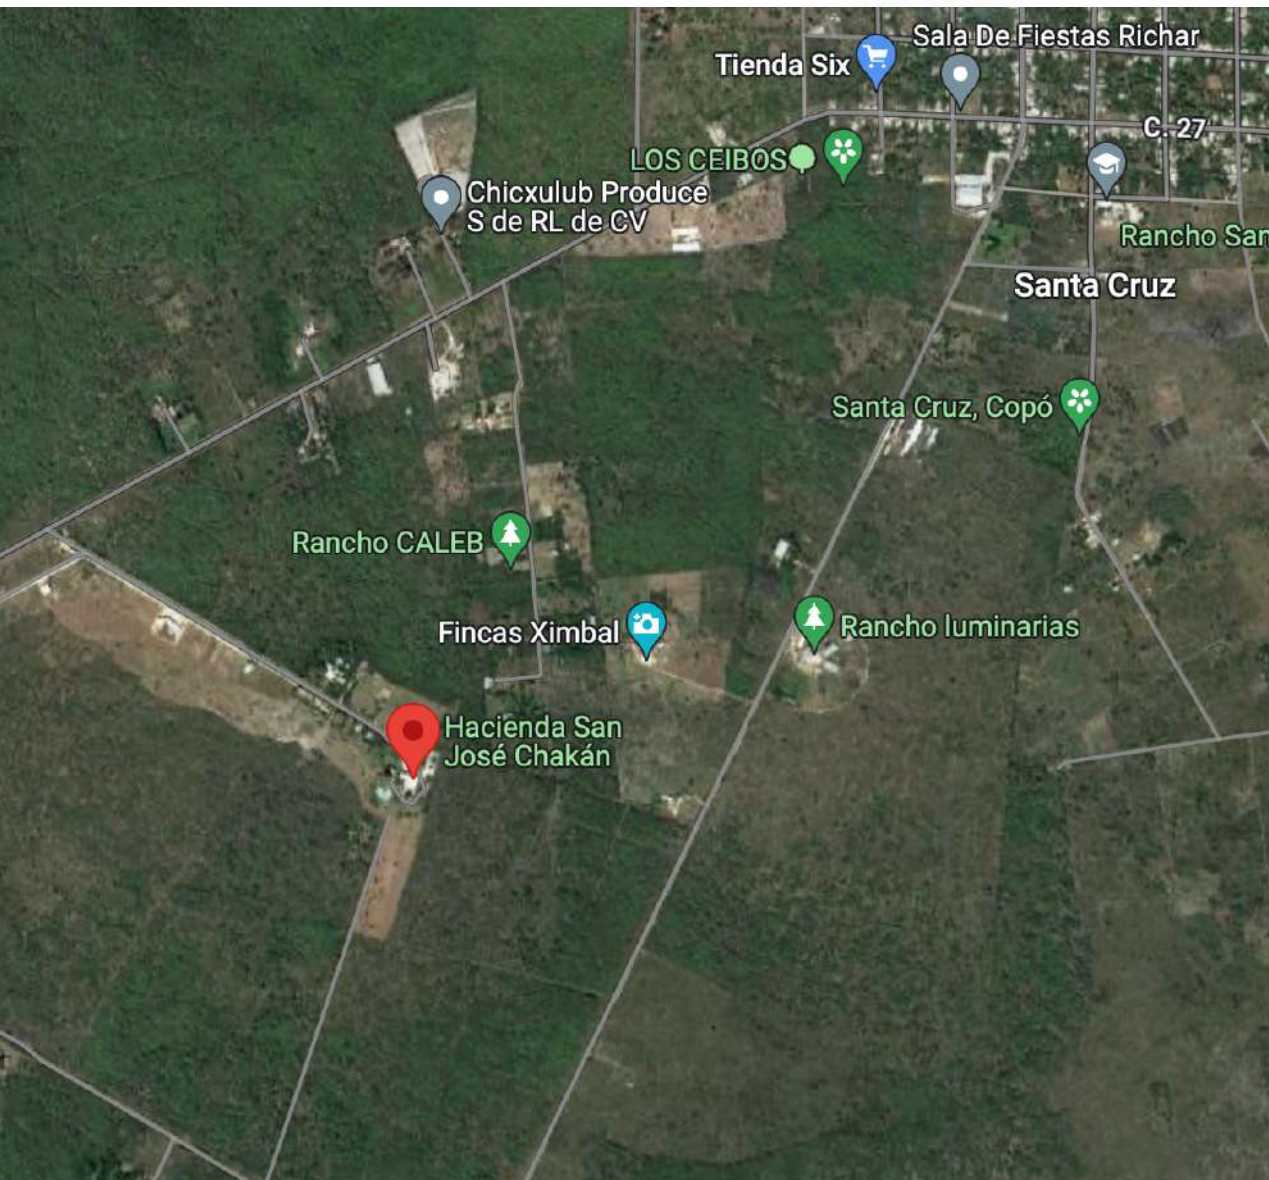

BY RED SEA

Ciudad Residencial, Campo de Golf y Plaza
Comercial.

GOLF

Campo de golf de 9 hoyos iluminados
para juego nocturno.

Practice Tee

Pitch & Putt

UBICACIÓN

- A 25 minutos de la zona comercial de Mérida.
- A 15 minutos de Puerto Progreso.