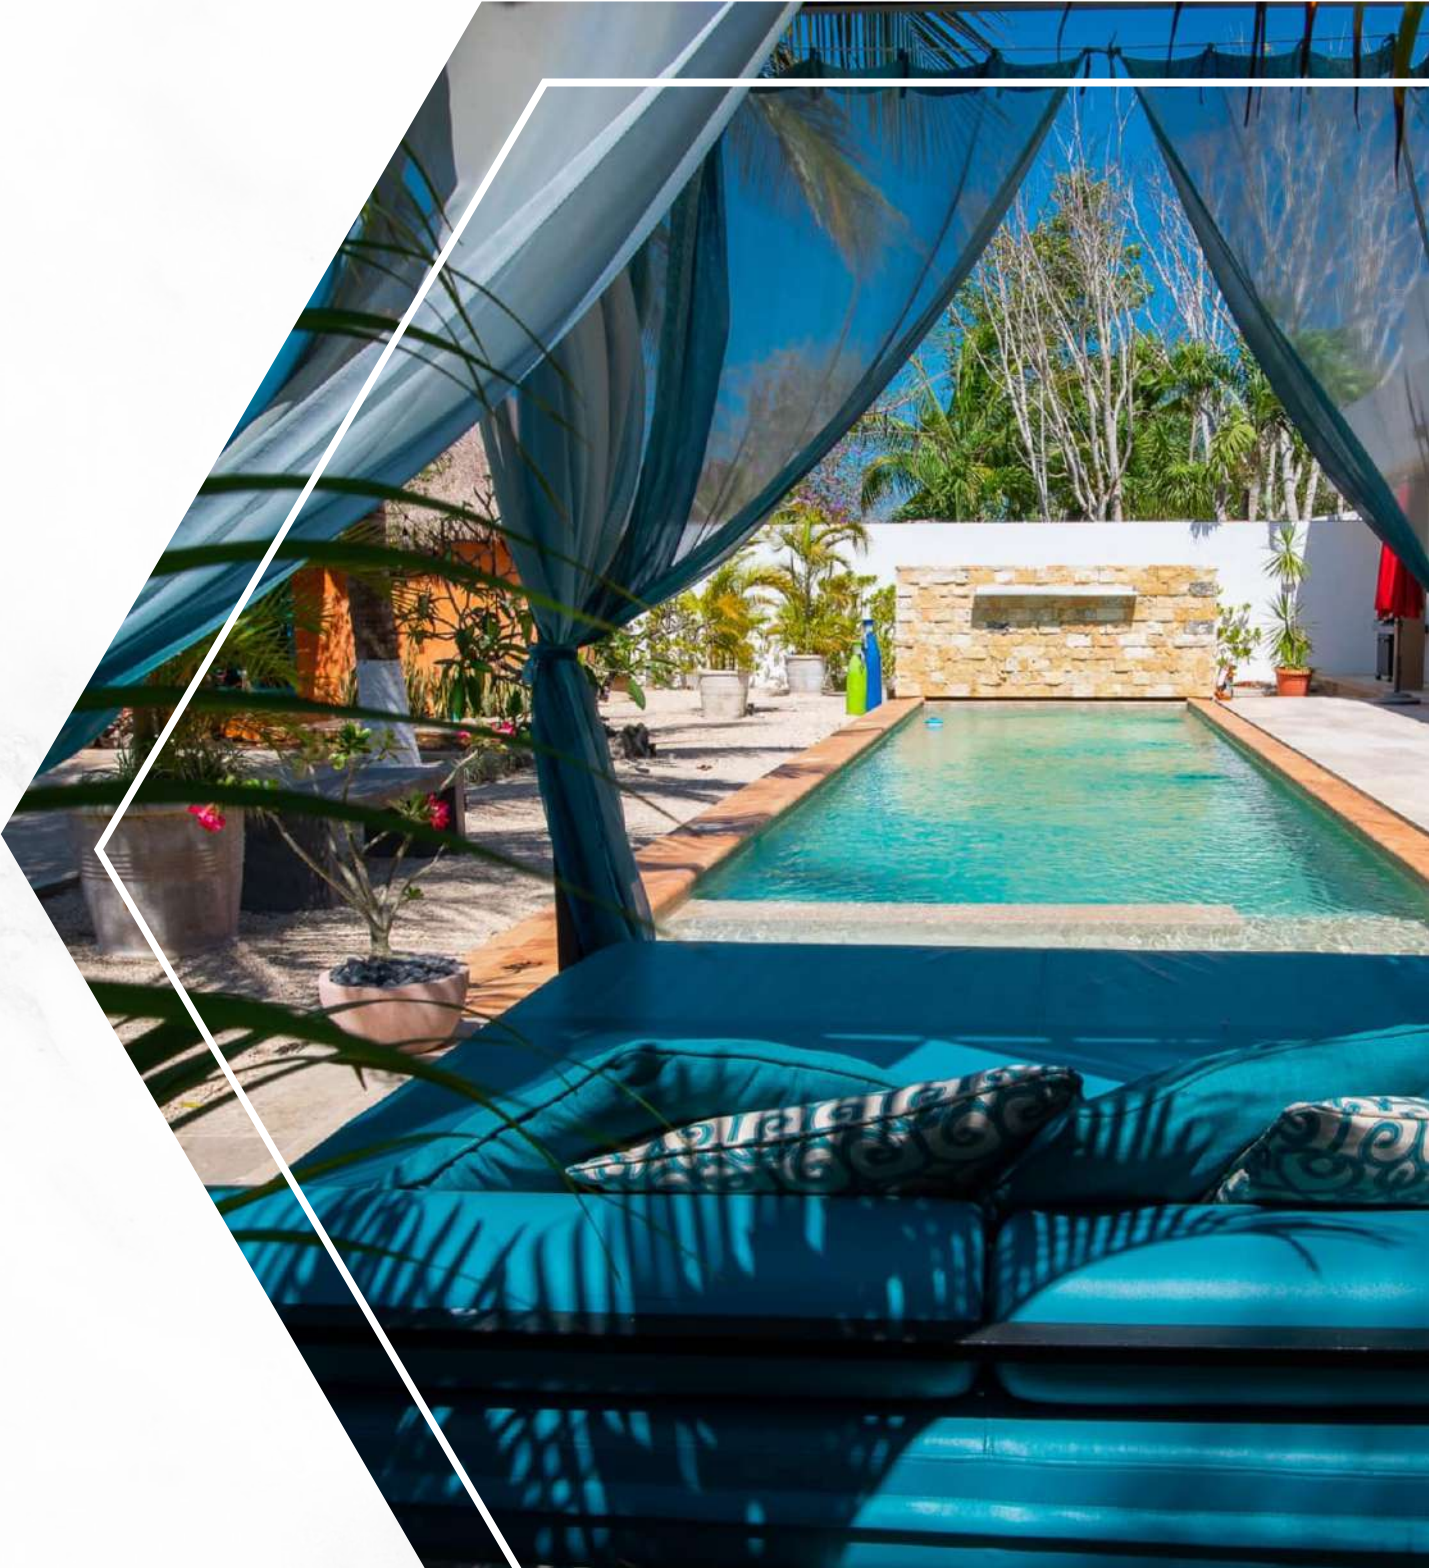

BY RED SEA

Ciudad Residencial, Campo de Golf y Plaza
Comercial.

GOLF

Campo de golf de 9 hoyos iluminados
para juego nocturno.

Practice Tee

Pitch & Putt

UBICACIÓN

- A 25 minutos de la zona comercial de Mérida.
- A 15 minutos de Puerto Progreso.

CASAS DE LUJO

"HIGH-END"

CASAS DE LUJO

"HIGH-END"

CASAS DE LUJO

"HIGH-END"

NUESTRA OFERTA

Campo de golf de 9 hoyos.

Glamping.

Club House.

Zona comercial.

Swiss Model School.

Zona hotelera.

AMENIDADES DE LUJO

Jardin de lectura

Restaurante